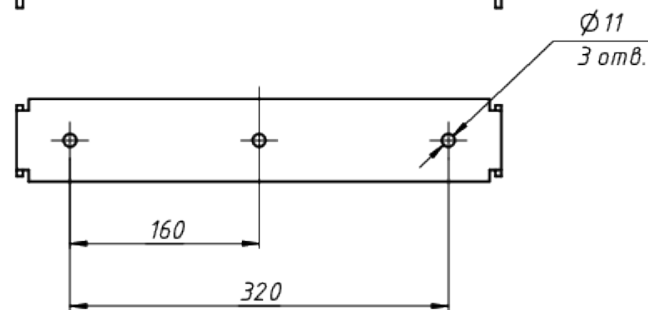

A

\*Документ сгенерирован автоматически. Дата генерации: 26-04-2024

Изм.	Лист	№ докум.	Подп.	Дата

LAD LED R500-8-M-6-400L

Лист  
1